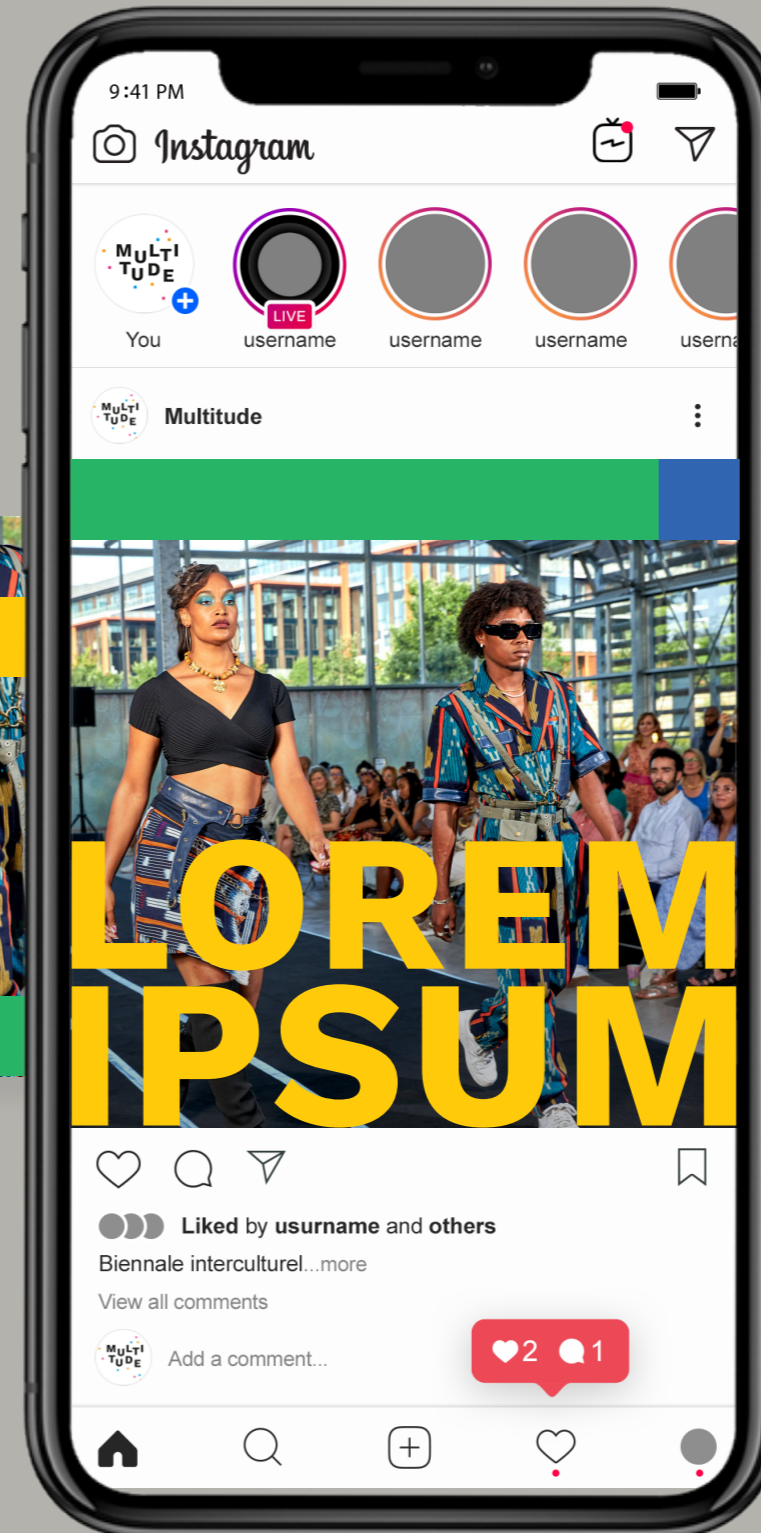

3 | Support digitaux

Réseaux sociaux

Instagram, format carré
1080×1080 px

Instagram

N'oubliez pas de toujours mentionner
Multitude@multitude_seinesaintdenis
et @seinesaintdenis dans les posts)

Chaque publication de la Biennale
doit être accompagnée du hashtag
#multitude_ssd