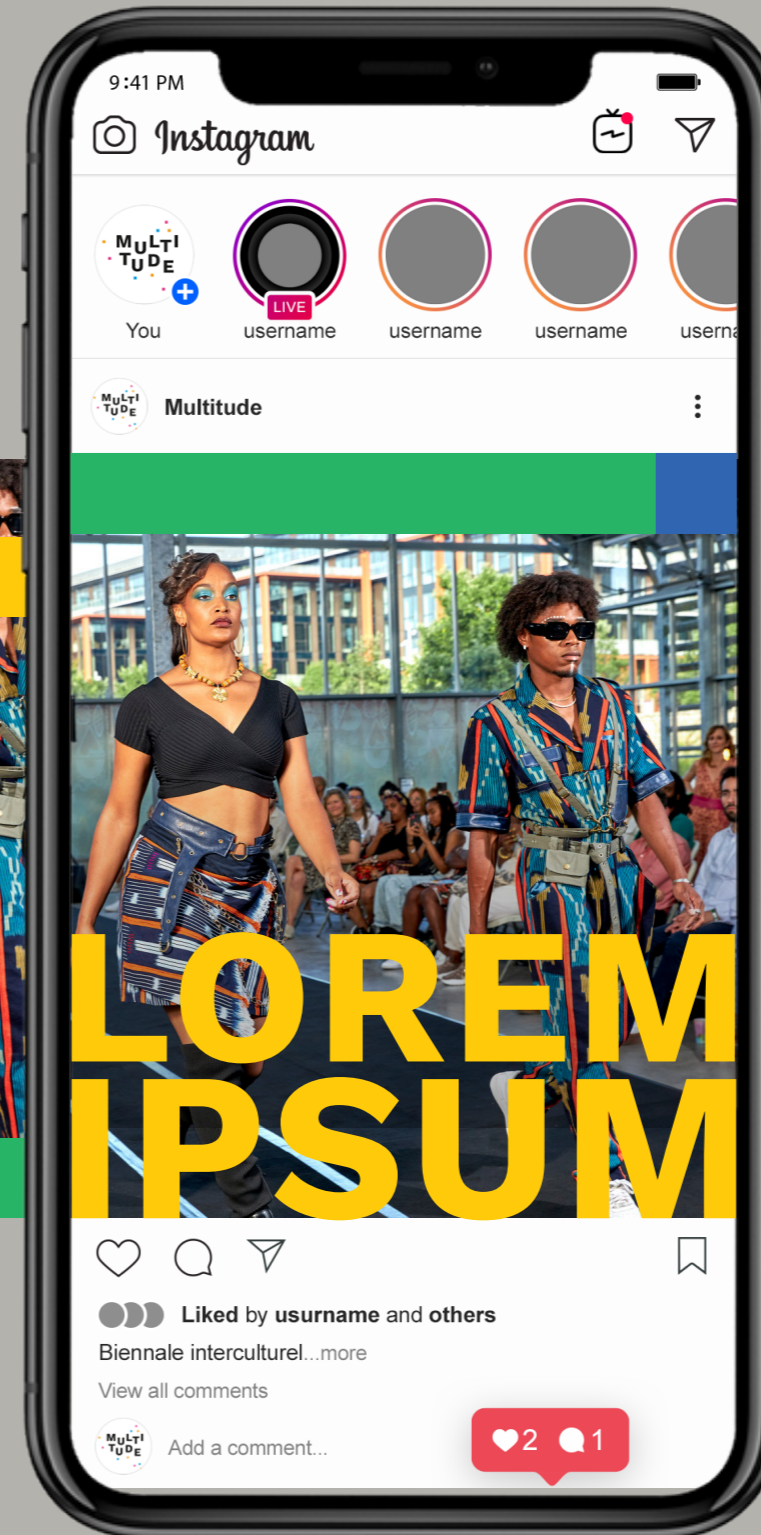

3 | Support digitaux

Réseaux sociaux

Instagram, format 4:5
1080×1350 px

Instagram

N'oubliez pas de toujours mentionner
Multitude@multitude_seinesaintdenis
et @seinesaintdenis dans les posts)

Chaque publication de la Biennale
doit être accompagnée du hashtag
#multitude_ssd